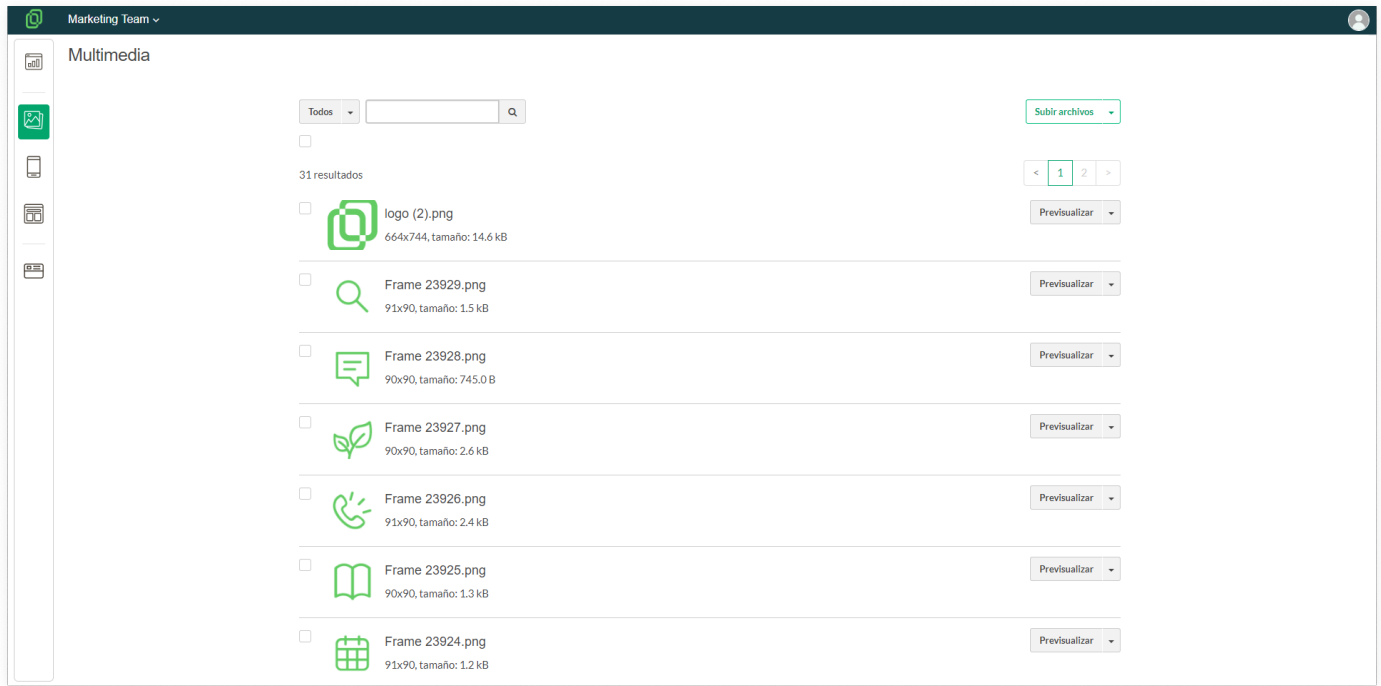

# Gestionar la galería multimedia

Para acceder a la galería multimedia de tu equipo, navega desde el menú lateral izquierdo. Aquí puedes ver todas las imágenes que has subido en tus plantillas. Desde esta sección, tienes la opción de eliminar o descargar estas imágenes, así como agregar nuevas.

?? Ten en cuenta que al borrar una imagen de la galería multimedia, esta se eliminará de todas las plantillas en las que esté siendo utilizada.

---